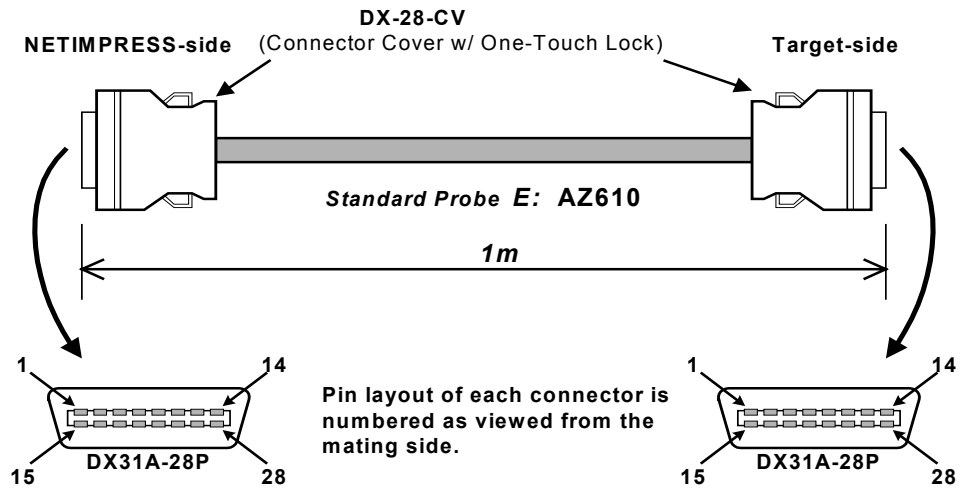

8.5.8. インターフェース・ケーブル (AZ610)

C”arNETIMPRESS 専用プローブです。

ターゲット・ボード上に DX10-28S(HRS)相当のコネクタを実装していただく場合に使用します。

*Connectors
Manufacturer: Hirose Electronics